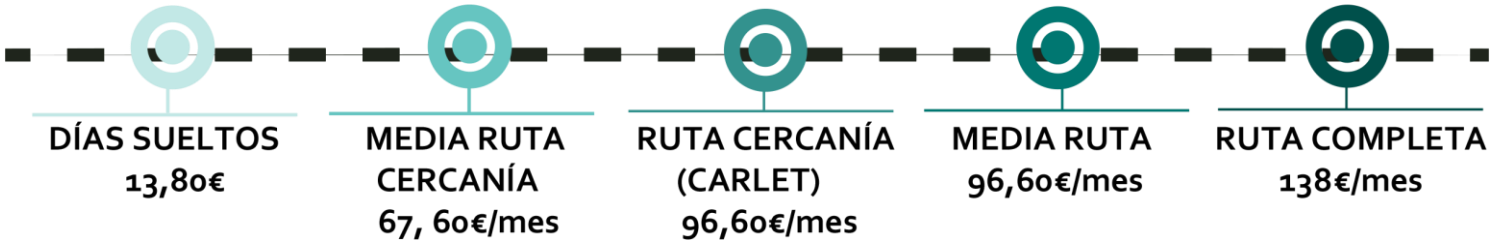

AUTOBÚS

¿Qué necesito saber?

- Acompañados en todo momento por monitores/as.
- Las paradas no son domiciliarias.