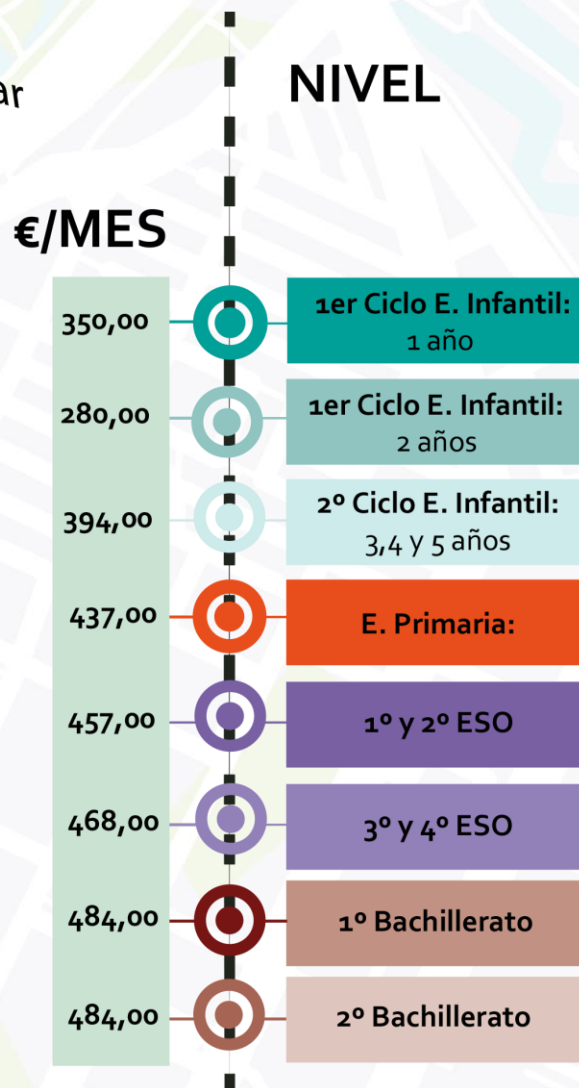

ESCOLARIDAD

#PreparadosParaVolar
#ReadyToFly

LA DEVESA

SCHOOL

¿Qué necesito saber?

- ✈ **10 mensualidades** (de septiembre a junio, ambos inclusive). **Escolaridad Gratuita** para el **cuarto hermano**.
- ✈ En el primer ciclo de educación infantil hay una **ayuda al precio** de Conselleria en función de la renta.
- ✈ El precio mensual incluye el concepto de escolaridad obligatoria, ampliación horaria de la jornada lectiva por el proyecto Cambridge International School y la atención del gabinete psicopedagógico.
- ✈ El colegio oferta la posibilidad de obtener los libros de texto, facturándose junto con los recursos digitales y material reglado en tres mensualidades, octubre, noviembre y diciembre.
- ✈ Desde 5º de primaria a 2º de bachillerato el alumnado dispondrá de **un dispositivo** para su uso individual a facturar en 10 mensualidades.
- ✈ El **expediente escolar** se abonará en efectivo en el momento de la inscripción. Su importe es de 240 €. Incluye seguro escolar por accidentes, revisión médica y gastos generales.

SERVICIO DE COMEDOR

PRECIO

8,30
€/día lectivo

SEGUNDO
HERMANO

6,23
€/día lectivo

TERCER
HERMANO

4,15
€/día lectivo

¿Qué necesito saber?